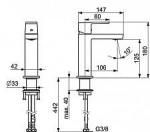

HANSA STELA 57192273 umyvadlová baterie

» Koupelny a WC » Vodovodní baterie » Umyvadlové baterie » HANSASTECLA

[Hansa](#)

Balení	1,0000
Kód produktu	40713
EAN	4057304015199

Vlastnosti

Prozdušňovač PCA® aerátor s konstatním průtokovým množstvím nezávislým na změnách tlaku, Výkyvný aerator
Připojení Flexibilní připojovací hadice
Páka/rukojeť Jedna ovládací páka / rukojeť, Páka se symboly teplé a studené vody
Mechanické díly $\varnothing$ 25 mm keramická kartuše pro ovládání teploty a průtoku vody
Speciální vlastnosti Tělo baterie z mosazi DZR
Výtok Pevné výtokové rameno
Barva Chrom

Vlastnosti průtoku

Průtok při 3 barech (s regulátorem průtoku) 4.8 l/min

Dostupnost: Na dotaz

Parametry zboží

Výrobce: Hansa