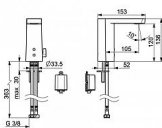

HANSA STELA 57162279 umyvadlová baterie, 6 V, Bluetooth

» Koupelny a WC » Vodovodní baterie » Umyvadlové baterie » HANSASTECLA

[Hansa](#)

Balení	1,0000
Kód produktu	40714
EAN	4057304015519

Vlastnosti

Prozdušňovač CACHE® aerátor umístěný přímo ve výtokovém rameni, PCA® aerátor s konstatním průtokovým množstvím nezávislým na změnách tlaku, Výkyvný aerator
Připojení Flexibilní připojovací hadice
Elektronické díly Sensor se systémem Autofocus - automatické zaostřování, Elektromagnetický ventil řízený impulsem, Indikace nízké kapacity napájecí baterie
Páka/rukojeť Rukojeť regulátoru teploty
Mechanické díly Směšovací ventil pro ruční nastavení teploty, Zpětný ventil (-y), Filtr(y) na nečistoty
Speciální vlastnosti Tělo baterie z mosazi DZR, Možnost dalšího nastavení softwaru (prostřednictvím rozhraní Bluetooth), S možností přeměny na studenou nebo smíchanou vodu
Výtok Pevné výtokové rameno, Litá konstrukce
Barva Chrom
Teplota Nastavitelný omezovač teploty vody (součástí dodávky, možnost dodatečné instalace)

Nastavení softwaru

Čas dotečení 3 s (1-20 s)
Automatické spláchnutí off (off/1-120 h)
Automatická doba spláchnutí 30 s (1-1800 s)
Max. doba průtoku 2 min (1 - 1800 s)

Vlastnosti průtoku

Průtok při 3 barech (s regulátorem průtoku) 4.8 l/min

Dostupnost:

Na dotaz