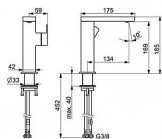

HANSA STELA 57142273 umyvadlová baterie

» Koupelny a WC » Vodovodní baterie » Umyvadlové baterie » HANSASTECLA

[Hansa](#)

Balení	1,0000
Kód produktu	40712
EAN	4057304015229

Vlastnosti

Další funkce otočný výtok s aretací ve střední poloze
Provzdušňovač PCA® aerátor s konstatním průtokovým množstvím nezávislým na změnách tlaku, Výkyvný aerator
Připojení Flexibilní připojovací hadice
Páka/rukojeť Jedna ovládací páka / rukojeť, Páka se symboly teplé a studené vody
Mechanické díly \varnothing 25 mm keramická kartuše pro ovládání teploty a průtoku vody
Speciální vlastnosti Tělo baterie z mosazi DZR
Výtok Otočné výtokové rameno
Barva Chrom

Vlastnosti průtoku

Průtok při 3 barech (s regulátorem průtoku) 4.8 l/min

Dostupnost: Na dotaz
na cestě 1,00 ks

Parametry zboží

Výrobce	Hansa
---------	-------