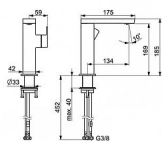

HANSA STELA 57142273 umyvadlová baterie

» Koupelny » Vodovodní baterie » Umyvadlové baterie » HANSASTECLA

[Hansa](#)

Balení	0,00 ks
Množství skladem	0,00
Rezervováno	0,00
Kód produktu	40712
EAN	4057304015229

Vlastnosti

Další funkce otočný výtok s aretací ve střední poloze
Prozdušňovač PCA® aerátor s konstatním průtokovým množstvím nezávislým na změnách tlaku, Výkyvný aerator
Připojení Flexibilní připojovací hadice
Páka/rukojeť Jedna ovládací páka / rukojeť, Páka se symboly teplé a studené vody
Mechanické díly ø 25 mm keramická kartuše pro ovládání teploty a průtoku vody
Speciální vlastnosti Tělo baterie z mosazi DZR
Výtok Otočné výtokové rameno
Barva Chrom

Vlastnosti průtoku

Průtok při 3 barech (s regulátorem průtoku) 4.8 l/min

Cena bez DPH	5 263,23 Kč
Cena s DPH	6 368,51 Kč

Dostupnost: Na dotaz