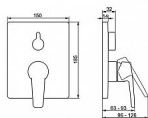

Páka/rukojeť Páka se symboly teplé a studené vody, Jedna ovládací páka / rukojeť

Mechanické díly ø 35 mm keramická kartuše pro ovládání teploty a průtoku vody

Speciální vlastnosti Tělo baterie z mosazi DZR