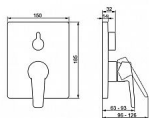

HANSA POLO 80609093 nadomítkový díl podomítkové vanové baterie

» AKCE » HANSAPOLO

[Hansa](#)

Balení	1,0000
Množství skladem	1,00
Kód produktu	6671
EAN	4057304003813

Vlastnosti

Přepínač Otočný přepínač

Podomítkové díly Rám růžice, Čtvercová rozeta, Krycí objímka, Funkční jednotka připevněná šrouby, BLUECLICK - pro snadnou bezšroubovou instalaci vnější krytky, BLUETUNE - dodatečné nastavení pozice vnější růžice +/- 3,5°

Páka/rukojeť Páka se symboly teplé a studené vody, Jedna ovládací páka / rukojeť

Mechanické díly ø 35 mm keramická kartuše pro ovládání teploty a průtoku vody

Speciální vlastnosti Tělo baterie z mosazi DZR

Barva Chrom

Teplota Funkce pro nastavení maximální teploty a průtoku vody, Nastavitelný omezovač teploty vody (součástí dodávky, možnost dodatečné instalace)

Vlastnosti průtoku

Průtok při 3 barech 21 / 21 l/min

Technické vlastnosti

Zdroj teplé vody max. +80°C

Materiál Mosaz

Pracovní tlak 0.5 - 10 bar

Dostupnost **Parametry zboží** 1,00 ks

Výrobce Hansa