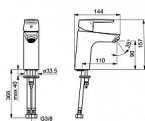

HANSA POLO 51522293 umyvadlová baterie

» AKCE » HANSAPOLO

[Hansa](#)

Balení	1,0000
Množství skladem	1,00
Kód produktu	30178
EAN	4057304002762

Vlastnosti

Provzdušňovač PCA® aerátor s konstatním průtokovým množstvím nezávislým na změnách tlaku
Připojení Flexibilní připojovací hadice
Páka/rukojeť Páka se symboly teplé a studené vody, Jedna ovládací páka / rukojeť
Mechanické díly $\varnothing$ 35 mm keramická kartuše pro ovládání teploty a průtoku vody
Speciální vlastnosti Tělo baterie z mosazi DZR, Montážní systém Rapid
Výtok Pevné výtokové rameno
Barva Chrom
Teplota Funkce pro nastavení maximální teploty a průtoku vody, Nastavitelný omezovač teploty vody (součástí dodávky, možnost dodatečné instalace)

Vlastnosti průtoku

Průtok při 3 barech (s regulátorem průtoku) 6 l/min

Technické vlastnosti

Zabezpečení proti zpětnému toku (ČSN EN 1717) AA
Velikost přípojky G3/8
Velikost DN (jmenovitý rozměr) DN15
Zdroj teplé vody max. +70°C
Materiál Mosaz
Projekce 110 mm
Pracovní tlak 0.5 - 10 bar

Parametry zboží

Průtok při 3 barech	1,00 ks
Výrobce	Hansa