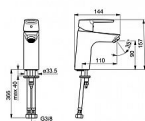

## Vlastnosti

Provzdušňovač PCA® aerátor s konstatním průtokovým množstvím nezávislým na změnách tlaku  
Připojení Flexibilní připojovací hadice  
Páka/rukojeť Páka se symboly teplé a studené vody, Jedna ovládací páka / rukojeť  
Mechanické díly  $\varnothing$  35 mm keramická kartuše pro ovládání teploty a průtoku vody  
Speciální vlastnosti Tělo baterie z mosazi DZR, Montážní systém Rapid  
Výtok Pevné výtokové rameno  
Barva Chrom  
Teplota Funkce pro nastavení maximální teploty a průtoku vody, Nastavitelný omezovač teploty vody (součástí dodávky, možnost dodatečné instalace)

## Technické vlastnosti

Zabezpečení proti zpětnému toku (ČSN EN 1717) AA  
Velikost přípojky G3/8  
Velikost DN (jmenovitý rozměr) DN15  
Zdroj teplé vody max. +70°C  
Materiál Mosaz  
Projekce 110 mm  
Pracovní tlak 0.5 - 10 bar