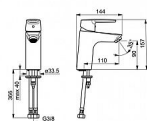

HANSA POLO 51522293 umyvadlová baterie

» AKCE » HANSAPOLO

[Hansa](#)

Balení	1,0000
Množství skladem	3,00
Kód produktu	30178
EAN	4057304002762

Vlastnosti

Provzdušňovač PCA® aerátor s konstatním průtokovým množstvím nezávislým na změnách tlaku
Připojení Flexibilní připojovací hadice
Páka/rukojeť Páka se symboly teplé a studené vody, Jedna ovládací páka / rukojeť
Mechanické díly $\varnothing$ 35 mm keramická kartuše pro ovládání teploty a průtoku vody
Speciální vlastnosti Tělo baterie z mosazi DZR, Montážní systém Rapid
Výtok Pevné výtokové rameno
Barva Chrom
Teplota Funkce pro nastavení maximální teploty a průtoku vody, Nastavitelný omezovač teploty vody (součástí dodávky, možnost dodatečné instalace)

Vlastnosti průtoku

Průtok při 3 barech (s regulátorem průtoku) 6 l/min

Technické vlastnosti

Zabezpečení proti zpětnému toku (ČSN EN 1717) AA
Velikost přípojky G3/8
Velikost DN (jmenovitý rozměr) DN15
Zdroj teplé vody max. +70°C
Materiál Mosaz
Projekce 110 mm
Pracovní tlak 0.5 - 10 bar

Parametry zboží

Průtok při 3 barech	3,00 ks
Výrobce	Hansa