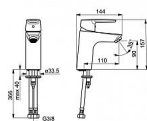

## Vlastnosti

Provzdušňovač PCA® aerátor s konstatním průtokovým množstvím nezávislým na změnách tlaku  
Připojení Flexibilní připojovací hadice  
Páka/rukojeť Páka se symboly teplé a studené vody, Jedna ovládací páka / rukojeť  
Mechanické díly  $\varnothing$  35 mm keramická kartuše pro ovládání teploty a průtoku vody  
Speciální vlastnosti Tělo baterie z mosazi DZR, Montážní systém Rapid  
Výtok Pevné výtokové rameno  
Barva Chrom  
Teplota Funkce pro nastavení maximální teploty a průtoku vody, Nastavitelný omezovač teploty vody (součástí dodávky, možnost dodatečné instalace)

## Technické vlastnosti

Zabezpečení proti zpětnému toku (ČSN EN 1717) AA  
Velikost přípojky G3/8  
Velikost DN (jmenovitý rozměr) DN15  
Zdroj teplé vody max. +70°C  
Materiál Mosaz  
Projekce 110 mm  
Pracovní tlak 0.5 - 10 bar