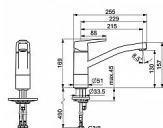

HANSA POLO 51482293 dřezová baterie

» AKCE » HANSAPOLO

[Hansa](#)

Balení	1,0000
Množství skladem	3,00
Rezervováno	1,00
Kód produktu	3415
EAN	4057304002854

Vlastnosti

Provzdušňovač CASCADE® aerátor
Připojení Flexibilní připojovací hadice
Páka/rukojeť Páka se symboly teplé a studené vody, Jedna ovládací páka / rukojeť
Mechanické díly $\varnothing$ 35 mm keramická kartuše pro ovládání teploty a průtoku vody
Speciální vlastnosti Tělo baterie z mosazi DZR, Montážní systém Rapid
Výtok Otočné výtokové rameno, Možnost omezení rozsahu otáčení
Barva Chrom
Teplota Funkce pro nastavení maximální teploty a průtoku vody, Nastavitelný omezovač teploty vody (součástí dodávky, možnost dodatečné instalace)

Vlastnosti průtoku

Průtok při 3 barech 12 l/min

Technické vlastnosti

Zabezpečení proti zpětnému toku (ČSN EN 1717) AA
Velikost přípojky G3/8
Velikost DN (jmenovitý rozměr) DN15
Zdroj teplé vody max. +70°C
Materiál Mosaz
Projekce 215 mm
Pracovní tlak 0.5 - 10 bar

Dostupnost: 2,00 ks