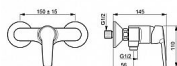

HANSA POLO 51450163 sprchová baterie

» AKCE » HANSAPOLO

[Hansa](#)

Balení	1,0000
Množství skladem	2,00
Kód produktu	30180
EAN	4057304004025

Vlastnosti

Připojení Etážky

Páka/rukojeť Páka se symboly teplé a studené vody, Jedna ovládací páka / rukojeť

Mechanické díly Zpětný ventil (-y), ø 35 mm keramická kartuše pro ovládání teploty a průtoku vody

Speciální vlastnosti Tělo baterie z mosazi DZR

Barva Chrom

Teplota Funkce pro nastavení maximální teploty a průtoku vody, Nastavitelný omezovač teploty vody (součástí dodávky, možnost dodatečné instalace)

Vlastnosti průtoku

Průtok při 3 barech 16.8 l/min

Technické vlastnosti

Zabezpečení proti zpětnému toku (ČSN EN 1717) EB

Velikost přípojky G3/4

Velikost DN (jmenovitý rozměr) DN15

Zdroj teplé vody max. +80°C

Instalační šířka CC150 ± 15 mm

Materiál Mosaz

Pracovní tlak 0.5 - 10 bar

Parametry zboží 2,00 ks

Výrobce Hansa