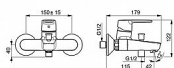

HANSA POLO 51442193 vanová a sprchová baterie

» AKCE » HANSAPOLO

[Hansa](#)

Balení	1,0000
Množství skladem	2,00
Kód produktu	30179
EAN	4057304002939

Vlastnosti

Provzdušňovač CASCADE® aerátor
Připojení Etážky
Přepínač Tažný přepínač, Automatické vrácení přepínače do původní polohy
Páka/rukojeť Páka se symboly teplé a studené vody, Jedna ovládací páka / rukojeť
Mechanické díly Zpětný ventil (-y), ø 35 mm keramická kartuše pro ovládání teploty a průtoku vody
Speciální vlastnosti Tělo baterie z mosazi DZR
Výtok Pevné výtokové rameno
Barva Chrom
Teplota Funkce pro nastavení maximální teploty a průtoku vody, Nastavitelný omezovač teploty vody (součástí dodávky, možnost dodatečné instalace)

Vlastnosti průtoku

Průtok při 3 barech 20.4 / 19.2 l/min

Technické vlastnosti

Zabezpečení proti zpětnému toku (ČSN EN 1717) EB
Velikost přípojky G3/4
Velikost DN (jmenovitý rozměr) DN15
Zdroj teplé vody max. +80°C
Instalační šířka CC150 ± 15 mm
Materiál Mosaz
Projekce 157 mm
Pracovní tlak 0.5 - 10 bar

Parametry zboží

Dostupnost: 2,00 ks

Výrobce: Hansa