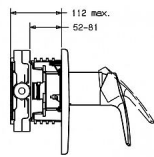

# HANSA POLO 40619073 nadomítkový díl podomítkové sprchové baterie

» Výprodej

Balení	1,0000
Množství skladem	1,00
Kód produktu	17729
EAN	4015474160460

## Vlastnosti

Podomítkové díly Soft edge rozeta, Vnější růžice  
přípevněná šrouby  
Páka/rukojeť Jedna ovládací páka / rukojeť, Páka se  
symboly teplé a studené vody  
Barva Chrom