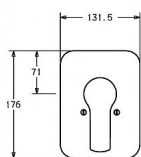

HANSA POLO 40619073 nadomítkový díl podomítkové sprchové baterie

» Výprodej

[Hansa](#)

Balení	1,0000
Množství skladem	1,00
Kód produktu	17729
EAN	4015474160460

Vlastnosti

Podomítkové díly Soft edge rozeta, Vnější růžice připevněná šrouby

Páka/rukojeť Jedna ovládací páka / rukojeť, Páka se symboly teplé a studené vody

Barva Chrom

Vlastnosti průtoku

Průtok při 3 barech 22.2 l/min

Technické vlastnosti

Zdroj teplé vody max. +80°C

Pracovní tlak 0.5 - 10 bar