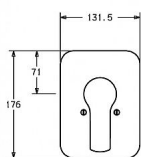

HANSA POLO 40619073 nadomítkový díl podomítkové sprchové baterie

» Výprodej

Balení	1,0000
Množství skladem	1,00
Kód produktu	17729
EAN	4015474160460

Vlastnosti

Podomítkové díly Soft edge rozeta, Vnější růžice připevněná šrouby
Páka/rukojeť Jedna ovládací páka / rukojeť, Páka se symboly teplé a studené vody
Barva Chrom

Vlastnosti průtoku

Průtok při 3 barech 22.2 l/min

Technické vlastnosti

Zdroj teplé vody max. +80°C
Pracovní tlak 0.5 - 10 bar

Dostupnost: 1,00 ks