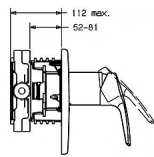

HANSA POLO 40619073 nadomítkový díl podomítkové sprchové baterie

» Výprodej

[Hansa](#)

Balení	1,0000
Množství skladem	1,00
Kód produktu	17729
EAN	4015474160460

Vlastnosti

Podomítkové díly Soft edge rozeta, Vnější růžice připevněná šrouby

Páka/rukojeť Jedna ovládací páka / rukojeť, Páka se symboly teplé a studené vody

Barva Chrom

Vlastnosti průtoku

Průtok při 3 barech 22.2 l/min

Technické vlastnosti

Zdroj teplé vody max. +80°C

Pracovní tlak 0.5 - 10 bar