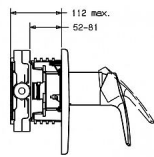

HANSA POLO 40619073 nadomítkový díl podomítkové sprchové baterie

» Výprodej

Balení	1,0000
Množství skladem	1,00
Kód produktu	17729
EAN	4015474160460

Vlastnosti

Podomítkové díly Soft edge rozeta, Vnější růžice připevněná šrouby
Páka/rukojeť Jedna ovládací páka / rukojeť, Páka se symboly teplé a studené vody
Barva Chrom

Vlastnosti průtoku

Průtok při 3 barech 22.2 l/min

Technické vlastnosti

Zdroj teplé vody max. +80°C
Pracovní tlak 0.5 - 10 bar

Dostupnost: 1,00 ks