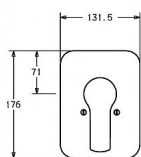

HANSA POLO 40619073 nadomítkový díl podomítkové sprchové baterie

» Výprodej

[Hansa](#)

Balení	1,0000
Množství skladem	1,00
Kód produktu	17729
EAN	4015474160460

Vlastnosti

Podomítkové díly Soft edge rozeta, Vnější růžice připevněná šrouby

Páka/rukojeť Jedna ovládací páka / rukojeť, Páka se symboly teplé a studené vody

Barva Chrom

Vlastnosti průtoku

Průtok při 3 barech 22.2 l/min

Technické vlastnosti

Zdroj teplé vody max. +80°C

Pracovní tlak 0.5 - 10 bar

Dostupnost: 1,00 ks

Parametry zboží

Výrobce: Hansa