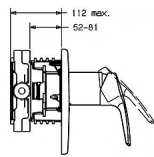

HANSA POLO 40619073 nadomítkový díl podomítkové sprchové baterie

» Výprodej

[Hansa](#)

Balení	1,0000
Množství skladem	1,00
Kód produktu	17729
EAN	4015474160460

Vlastnosti

Podomítkové díly Soft edge rozeta, Vnější růžice připevněná šrouby

Páka/rukojeť Jedna ovládací páka / rukojeť, Páka se symboly teplé a studené vody

Barva Chrom

Vlastnosti průtoku

Průtok při 3 barech 22.2 l/min

Technické vlastnosti

Zdroj teplé vody max. +80°C

Pracovní tlak 0.5 - 10 bar

Dostupnost: 1,00 ks

Parametry zboží

Výrobce: Hansa