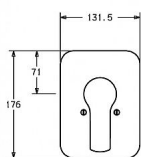

HANSA POLO 40619073 nadomítkový díl podomítkové sprchové baterie

» Výprodej

Balení	1,0000
Množství skladem	1,00
Kód produktu	17729
EAN	4015474160460

Vlastnosti

Podomítkové díly Soft edge rozeta, Vnější růžice připevněná šrouby
Páka/rukojeť Jedna ovládací páka / rukojeť, Páka se symboly teplé a studené vody
Barva Chrom