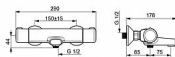

HANSA MICRA 5816217133 vanová a sprchová baterie, black matt

» Koupelny a WC » Vodovodní baterie » Sprchové baterie » HANSAMICRA

[Hansa](#)

Balení	1,0000
Kód produktu	40721
EAN	4057304015731

Vlastnosti

Další funkce zabezpečeno proti zpětnému toku při použití v domácnosti (podle DIN EN 1717)
Provzdušňovač CASCADE® aerátor
Připojení Etážky
Přepínač Otočný přepínač, Přepínač integrovaný do ovládače průtoku
Páka/rukojeť Rukojeť regulátoru teploty, Rukojeť regulátoru průtoku
Mechanické díly Termostatická kartuše pro ovládání teploty, Filtr(y) na nečistoty, Uzávěrací vršek s keramickými destičkami
Díly sprch Eco funkce pro omezení průtoku vody
Speciální vlastnosti Tělo baterie z mosazi DZR
Výtok Pevné výtokové rameno
Barva Černá matná
Teplota THERMO COOL - vyšší bezpečnost díky minimálnímu zahřívání těla armatury, Bezpečnostní pojistka proti opaření při 38 °C

Vlastnosti průtoku

Úsporný průtok při 3 bar 9.6 l/min
Průtok při 3 barech 20.4 / 19.2 l/min

Technické vlastnosti

Zabezpečení proti zpětnému toku (ČSN EN 1717) EB
Velikost přípojky G1/2
Velikost DN (jmenovitý rozměr) DN15
Zdroj teplé vody max. +80°C
Instalační šířka cc150 ± 15 mm
Materiál Mosaz/Plast
Projekce 159 mm
Pracovní tlak 1 - 10 bar