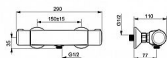

HANSA MICRA 58150171 sprchová baterie

» Koupelny a WC » Vodovodní baterie » Sprchové baterie » HANSAMICRA

[Hansa](#)

Balení	1,0000
Kód produktu	40723
EAN	4057304003462

Vlastnosti

Další funkce zabezpečeno proti zpětnému toku při použití v domácnosti (podle DIN EN 1717)

Připojení Etážky

Páka/rukojeť Rukojeť regulátoru teploty, Rukojeť regulátoru průtoku

Mechanické díly Uzavírací vršek s keramickými destičkami, Zpětný ventil (-y), Filtr(y) na nečistoty,

Termostatická kartuše pro ovládání teploty

Díly sprch Eco funkce pro omezení průtoku vody

Speciální vlastnosti Tělo baterie z mosazi DZR

Barva Chrom

Teplota THERMO COOL - vyšší bezpečnost díky minimálnímu zahřívání těla armatury, Bezpečnostní pojistka proti opaření při 38 °C

Vlastnosti průtoku

Úsporný průtok při 3 bar 11.4 l/min

Průtok při 3 barech 19.2 l/min

Technické vlastnosti

Zabezpečení proti zpětnému toku (ČSN EN 1717) EB

Velikost přípojky G1/2

Velikost DN (jmenovitý rozměr) DN15

Zdroj teplé vody max. +80°C

Instalační šířka cc150 ± 15 mm

Pracovní tlak 1 - 10 bar

Dostupnost:

Na dotaz