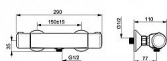

HANSA MICRA 58150171 sprchová baterie

» Koupelny a WC » Vodovodní baterie » Sprchové baterie » HANSAMICRA

[Hansa](#)

Balení	1,0000
Množství skladem	1,00
Kód produktu	40723
EAN	4057304003462

Vlastnosti

Další funkce zabezpečeno proti zpětnému toku při použití v domácnosti (podle DIN EN 1717)

Připojení Etážky

Páka/rukojeť Rukojeť regulátoru teploty, Rukojeť regulátoru průtoku

Mechanické díly Uzavírací vršek s keramickými destičkami, Zpětný ventil (-y), Filtr(y) na nečistoty,

Termostatická kartuše pro ovládání teploty

Díly sprch Eco funkce pro omezení průtoku vody

Speciální vlastnosti Tělo baterie z mosazi DZR

Barva Chrom

Teplota THERMO COOL - vyšší bezpečnost díky minimálnímu zahřívání těla armatury, Bezpečnostní pojistka proti opaření při 38 °C

Vlastnosti průtoku

Úsporný průtok při 3 bar 11.4 l/min

Průtok při 3 barech 19.2 l/min

Technické vlastnosti

Zabezpečení proti zpětnému toku (ČSN EN 1717) EB

Velikost přípojky G1/2

Velikost DN (jmenovitý rozměr) DN15

Zdroj teplé vody max. +80°C

Instalační šířka cc150 ± 15 mm

Pracovní tlak 1 - 10 bar

Parametry zboží

Objem	1,00 ks
Výrobce	Hansa