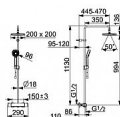

HANSA MICRA 44350230 sprchová baterie s dešťovou sprchou

» Koupelny a WC » Sprchy, sprchový program » Sprchy » Sprchové soupravy + sety » HANSAMICRA

[Hansa](#)

Balení	1,0000
Kód produktu	40133
EAN	4057304015960

Vlastnosti

Připojení Etážky, Vnější závit, Krycí deska(y), Tlumiče
Přepínač Otočný přepínač, Přepínač integrovaný do ovládače průtoku

Páka/rukojeť Rukojeť regulátoru teploty, Rukojeť regulátoru průtoku

Mechanické díly Uzavírací vršek s keramickými destičkami, Termostatická kartuše pro ovládání teploty, Zpětný ventil (-y), Filtr(y) na nečistoty

POČET PROUDŮ 3 proudy

Díly sprch Ruční sprcha, Sprchová tyč, Hlavová sprcha, Sprchová tyč s nastavitelnou roztečí úchytů, Sprchová hadice (1750 mm), Eco funkce pro omezení průtoku vody, Variabilní montážní body, Otočné připojení kulového kloubu, Technologie proti usazeninám (snadno se čistí)

Rozstříkovač sprchy Normální - Rovnoměrný a jemný proud vody, Osvěžující - Silný proud vody, aktivuje a osvěžuje tělo, Relaxační - Jemný proud vody, příjemný pro celé tělo

Speciální vlastnosti Flexibilní délka / Lze zkrátit

Barva Chrom

Teplota Bezpečnostní pojistka proti opaření při 38 °C,

THERMO COOL - vyšší bezpečnost díky minimálnímu zahřívání těla armatury

Vlastnosti průtoku

Průtok při 3 barech 18 / 15.6 l/min

Dostupnost:

Na dotaz

Soubory ke stažení

[Nový zástupce.lnk (779.02kB)](#)