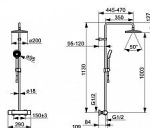

HANSA MICRA 4435013033 sprchová baterie s dešťovou sprchou, black matt

» Koupelny a WC » Sprchy, sprchový program » Sprchy » Sprchové soupravy + sety » HANSAMICRA

[Hansa](#)

Balení	1,0000
Rezervováno	1,00
Kód produktu	38410
EAN	4057304015861

Vlastnosti

Připojení Etážky, Vnější závit, Krycí deska(y), Tlumiče
Přepínač Otočný přepínač, Přepínač integrovaný do ovládače průtoku

Páka/rukojeť Rukojeť regulátoru teploty, Rukojeť regulátoru průtoku

Mechanické díly Uzavírací vršek s keramickými destičkami, Termostatická kartuše pro ovládání teploty, Zpětný ventil (-y), Filtr(y) na nečistoty

POČET PROUDŮ 3 proudy

Díly sprch Ruční sprcha, Sprchová tyč, Hlavová sprcha, Sprchová tyč s nastavitelnou roztečí úchytů, Sprchová hadice (1750 mm), Variabilní montážní body, Otočné připojení kulového kloubu, Technologie proti usazeninám (snadno se čistí)

Rozstříkovač sprchy Normální - Rovnoměrný a jemný proud vody, Osvěžující - Silný proud vody, aktivuje a osvěžuje tělo, Relaxační - Jemný proud vody, příjemný pro celé tělo

Speciální vlastnosti Flexibilní délka / Lze zkrátit

Barva Černá matná

Teplota Bezpečnostní pojistka proti opaření při 38 °C,

THERMO COOL - vyšší bezpečnost díky minimálnímu zahřívání těla armatury

Vlastnosti průtoku

Průtok při 3 barech 15 / 15.6 l/min

Technické vlastnosti

Zabezpečení proti zpětnému toku (ČSN EN 1717) EB

Velikost přípojky G1/2

Velikost DN (jmenovitý rozměr) DN 15

Zdroj teplé vody max. +65°C

Instalační šířka CC150± 15 mm

Materiál Mosaz

Projekce 445 - 470 mm

Pracovní tlak 1 - 10 bar