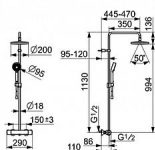

HANSA MICRA 443501300009 sprchová baterie s dešťovou sprchou

» Koupelny a WC » Vodovodní baterie » Sprchové baterie

[Hansa](#)

Balení	1,0000
Množství skladem	81,00
Rezervováno	81,00
Kód produktu	590771
EAN	4057304018503

Vlastnosti

Připojení Etážky, Vnější závit, Krycí deska(y), Tlumiče
Přepínač Otočný přepínač, Přepínač integrovaný do ovládače průtoku

Páka/rukojeť Rukojeť regulátoru teploty, Rukojeť regulátoru průtoku

Mechanické díly Uzavírací vršek s keramickými destičkami, Termostatická kartuše pro ovládání teploty, Zpětný ventil (-y), Filtr(y) na nečistoty

POČET PROUDŮ 3 proudy

Díly sprch Ruční sprcha, Sprchová tyč, Hlavová sprcha, Sprchová tyč s nastavitelnou roztečí úchytů, Variabilní montážní body, Otočné připojení kulového kloubu,

Technologie proti usazeninám (snadno se čistí), Sprchová hadice s ochranou proti překroucení

Rozstřikovač sprchy Normální - Rovnoměrný a jemný proud vody

Speciální vlastnosti Flexibilní délka / Lze zkrátit

Barva Chrom

Teplota Bezpečnostní pojistka proti opaření při 38 °C,

THERMO COOL - vyšší bezpečnost díky minimálnímu zahřívání těla armatury

Vlastnosti průtoku

Průtok při 3 barech (s regulátorem průtoku) 9 l/min

Technické vlastnosti

Zabezpečení proti zpětnému toku (ČSN EN 1717) EB

Velikost přípojky G3/4

Velikost DN (jmenovitý rozměr) DN15

Zdroj teplé vody max. +65°C

Instalační šířka CC150± 3 mm

Materiál Mosaz

Pracovní tlak 1 - 10 bar