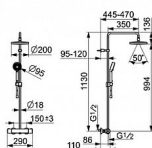

HANSA MICRA 443501300009 sprchová baterie s dešťovou sprchou

» Koupelny » Vodovodní baterie » Sprchové baterie

[Hansa](#)

Balení	0,00 ks
Množství skladem	0,00
Rezervováno	0,00
Kód produktu	590771
EAN	4057304018503

Vlastnosti

Připojení Etážky, Vnější závit, Krycí deska(y), Tlumiče
Přepínač Otočný přepínač, Přepínač integrovaný do ovládače průtoku

Páka/rukojeť Rukojeť regulátoru teploty, Rukojeť regulátoru průtoku

Mechanické díly Uzavírací vršek s keramickými destičkami, Termostatická kartuše pro ovládání teploty, Zpětný ventil (-y), Filtr(y) na nečistoty

POČET PROUDŮ 3 proudy

Díly sprch Ruční sprcha, Sprchová tyč, Hlavová sprcha, Sprchová tyč s nastavitelnou roztečí úchytů, Variabilní montážní body, Otočné připojení kulového kloubu, Technologie proti usazeninám (snadno se čistí), Sprchová hadice s ochranou proti překroucení

Rozstříkovač sprchy Normální - Rovnoměrný a jemný proud vody

Speciální vlastnosti Flexibilní délka / Lze zkrátit

Barva Chrom

Teplota Bezpečnostní pojistka proti opaření při 38 °C, THERMO COOL - vyšší bezpečnost díky minimálnímu zahřívání těla armatury

Vlastnosti průtoku

Průtok při 3 barech (s regulátorem průtoku) 9 l/min

Technické vlastnosti

Zabezpečení proti zpětnému toku (ČSN EN 1717) EB

Velikost přípojky G3/4

Velikost DN (jmenovitý rozměr) DN15

Zdroj teplé vody max. +65°C

Instalační šířka $CC150 \pm 3$ mm

Materiál Mosaz

Pracovní tlak 1 - 10 bar