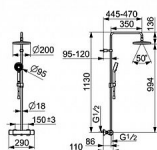

HANSA MICRA 443501300009 sprchová baterie s dešťovou sprchou

» Koupelny a WC » Vodovodní baterie » Sprchové baterie

[Hansa](#)

Balení	1,0000
Kód produktu	590771
EAN	4057304018503

Vlastnosti

Připojení Etážky, Vnější závit, Krycí deska(y), Tlumiče
Přepínač Otočný přepínač, Přepínač integrovaný do ovládače průtoku

Páka/rukojeť Rukojeť regulátoru teploty, Rukojeť regulátoru průtoku

Mechanické díly Uzavírací vršek s keramickými destičkami, Termostatická kartuše pro ovládání teploty, Zpětný ventil (-y), Filtr(y) na nečistoty

POČET PROUDŮ 3 proudy

Díly sprch Ruční sprcha, Sprchová tyč, Hlavová sprcha, Sprchová tyč s nastavitelnou roztečí úchyťů, Variabilní montážní body, Otočné připojení kulového kloubu,

Technologie proti usazeninám (snadno se čistí), Sprchová hadice s ochranou proti překroucení

Rozstřikovač sprchy Normální - Rovnoměrný a jemný proud vody

Speciální vlastnosti Flexibilní délka / Lze zkrátit

Barva Chrom

Teplota Bezpečnostní pojistka proti opaření při 38 °C, THERMO COOL - vyšší bezpečnost díky minimálnímu zahřívání těla armatury

Vlastnosti průtoku

Průtok při 3 barech (s regulátorem průtoku) 9 l/min

Technické vlastnosti

Zabezpečení proti zpětnému toku (ČSN EN 1717) EB

Velikost přípojky G3/4

Velikost DN (jmenovitý rozměr) DN15

Zdroj teplé vody max. +65°C

Instalační šířka CC150± 3 mm

Materiál Mosaz

Pracovní tlak 1 - 10 bar

Dostupnost:

Na dotaz