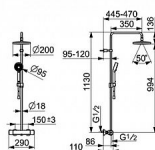

HANSA MICRA 443501300009 sprchová baterie s dešťovou sprchou

» Koupelny a WC » Vodovodní baterie » Sprchové baterie

[Hansa](#)

Balení	1,0000
Kód produktu	590771
EAN	4057304018503

Vlastnosti

Připojení Etážky, Vnější závit, Krycí deska(y), Tlumiče
Přepínač Otočný přepínač, Přepínač integrovaný do ovládače průtoku

Páka/rukojeť Rukojeť regulátoru teploty, Rukojeť regulátoru průtoku

Mechanické díly Uzavírací vršek s keramickými destičkami, Termostatická kartuše pro ovládání teploty, Zpětný ventil (-y), Filtr(y) na nečistoty

POČET PROUDŮ 3 proudy

Díly sprch Ruční sprcha, Sprchová tyč, Hlavová sprcha, Sprchová tyč s nastavitelnou roztečí úchyťů, Variabilní montážní body, Otočné připojení kulového kloubu,

Technologie proti usazeninám (snadno se čistí), Sprchová hadice s ochranou proti překroucení

Rozstřikovač sprchy Normální - Rovnoměrný a jemný proud vody

Speciální vlastnosti Flexibilní délka / Lze zkrátit

Barva Chrom

Teplota Bezpečnostní pojistka proti opaření při 38 °C, THERMO COOL - vyšší bezpečnost díky minimálnímu zahřívání těla armatury

Vlastnosti průtoku

Průtok při 3 barech (s regulátorem průtoku) 9 l/min

Technické vlastnosti

Zabezpečení proti zpětnému toku (ČSN EN 1717) EB

Velikost přípojky G3/4

Velikost DN (jmenovitý rozměr) DN15

Zdroj teplé vody max. +65°C

Instalační šířka CC150± 3 mm

Materiál Mosaz

Pracovní tlak 1 - 10 bar

Dostupnost:

Na dotaz