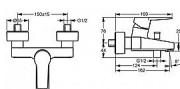

HANSA HANSATWIST 09742183 vanová a sprchová baterie

» Koupelny a WC » Vodovodní baterie » Vanové baterie » HANSATWIST

[Hansa](#)

Balení	1,0000
Množství skladem	1,00
Kód produktu	17557
EAN	4015474259850

Vlastnosti

Další funkce zabezpečeno proti zpětnému toku při použití v domácnosti (podle DIN EN 1717)

Připojení Etážky, Krycí deska(y), Tlumiče

Přepínač Tažný přepínač, Automatické vrácení přepínače do původní polohy

Páka/rukojeť Páka se symboly teplé a studené vody, Jedna ovládací páka / rukojeť

Mechanické díly Zpětný ventil (-y), ø 35 mm keramická kartuše pro ovládání teploty a průtoku vody

Speciální vlastnosti Tělo baterie z mosazi DZR

Výtok Pevné výtokové rameno

Barva Chrom

Teplota Funkce pro nastavení maximální teploty a průtoku vody, Nastavitelný omezovač teploty vody (součástí dodávky, možnost dodatečné instalace)

Vlastnosti průtoku

Průtok při 3 barech 20.4 / 19.2 l/min

Technické vlastnosti

Zabezpečení proti zpětnému toku (ČSN EN 1717) EB

Velikost přípojky G3/4

Velikost DN (jmenovitý rozměr) DN15

Zdroj teplé vody max. +90°C

Instalační šířka CC150 ± 15 mm

Materiál Mosaz

Projekce 162 mm

Pracovní tlak 0.5 - 10 bar

Dostupnost: 1,00 ks