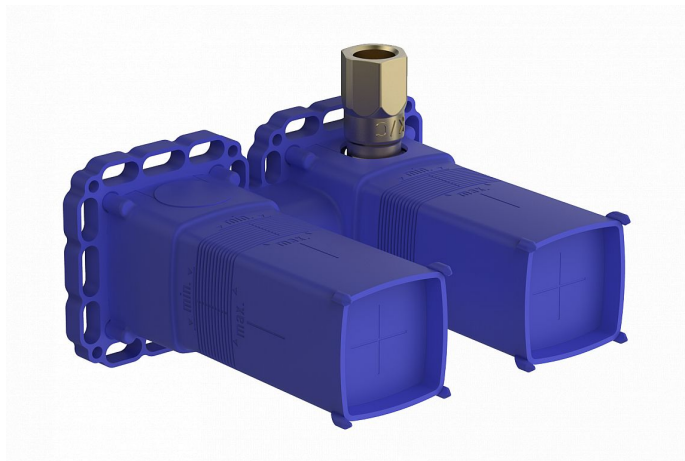

# HANSA HANSAMATRIX 44000100 podomítkové těleso

» Koupelny a WC » Příslušenství » Hansa » HANSAMATRIX

[Hansa](#)

Balení	1,0000
Kód produktu	38979
EAN	4057304006661

Dostupnost: Na dotaz