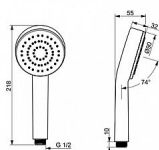

HANSA HANSABASIC 55610100 ruční sprcha, 1-proud

» Koupelny a WC » Sprchy, sprchový program » Sprchy » Ruční sprchy » HANSABASIC

[Hansa](#)

Balení	1,0000
Kód produktu	40682
EAN	4057304019104

Sprcha, chrom, technologie proti usazeninám, osvěžující -silný proud vody,aktivuje a osvěžuje tělo, průtok 16,8 l/min