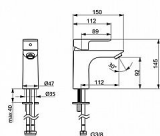

HANSA HANSABASIC 55522203 umyvadlová páková baterie XL bez odpadní soupravy

» Koupelny a WC » Vodovodní baterie » Umyvadlové baterie » HANSABASIC

[Hansa](#)

Balení	1,0000
Kód produktu	40677
EAN	4057304018992

Jednopáková, stojánková, chrom, pevné výtokové rameno, flexibilní připojovací hadice G3/8, montážní systém RAPID, vyložení 112 mm, průtok 4,8 l/min

Dostupnost:

Na dotaz