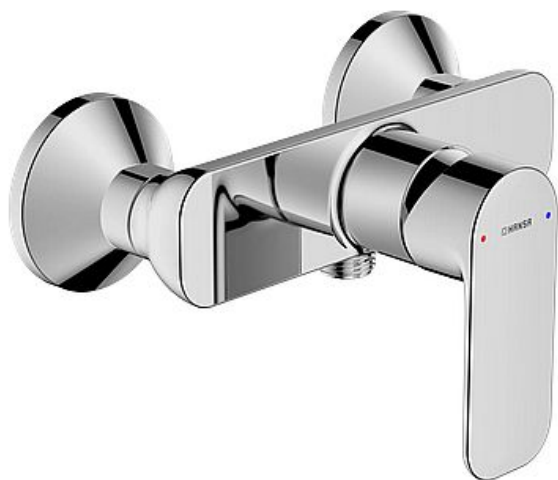

HANSA HANSABASIC 55450103 sprchová baterie

» Koupelny a WC » Vodovodní baterie » Sprchové baterie » HANSABASIC

[Hansa](#)

Balení	1,0000
Kód produktu	40684
EAN	4057304019050

Jednoplávková, montáž na zeď, chrom, etážky, průtok 12,6 l/min

Dostupnost: Na dotaz

Parametry zboží

Výrobce	Hansa
---------	-------