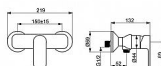

HANSA HANSABASIC 55450103 sprchová baterie

» Koupelny » Vodovodní baterie » Sprchové baterie » HANSABASIC

[Hansa](#)

Balení	0,00 ks
Množství skladem	0,00
Rezervováno	0,00
Kód produktu	40684
EAN	4057304019050

Jednopáková, montáž na zeď, chrom, etážky, průtok 12,6 l/min

Cena bez DPH	1 730,30 Kč
Cena s DPH	2 093,66 Kč

Dostupnost: Na dotaz