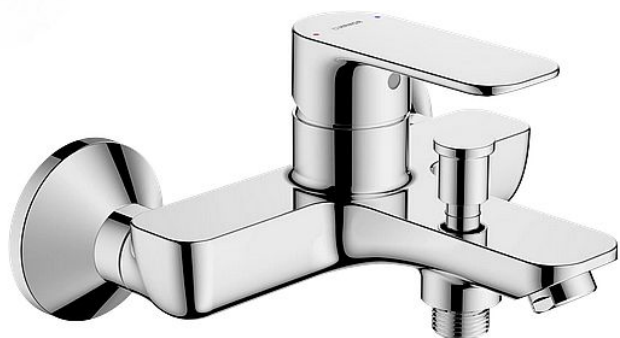

HANSA HANSABASIC 55442103 vanová a sprchová baterie

» Koupelny a WC » Vodovodní baterie » Vanové baterie » HANSABASIC

[Hansa](#)

Balení	1,0000
Kód produktu	40680
EAN	4057304019067

Montáž na zeď, jednopáková, chrom, pevné výtokové rameno, tažný přepínač, automatické vrácení do původní polohy, etážky, vyložení 165 mm, průtok 21,6/13,2l/min