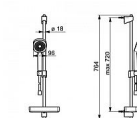

HANSA Basicjet Style 44770111 sprchová souprava

» Koupelny a WC » Sprchy, sprchový program » Sprchy » Sprchové soupravy + sety » HANSABASICJET STYLE

[Hansa](#)

Balení	1,0000
Kód produktu	40724
EAN	4057304011078

Vlastnosti

POČET PROUDŮ 1 proud

Díly sprch Ruční sprcha, Sprchová tyč, Sprchová tyč s nastavitelnou roztečí úchytů, Mýdelník, Sprchová hadice (1750 mm), Technologie proti usazeninám (snadno se čistí) Rozstřikovač sprchy Relaxační - Jemný proud vody, příjemný pro celé tělo
Barva Chrom

Vlastnosti průtoku

Průtok při 3 barech 18 l/min

Průtok při 3 barech (s regulátorem průtoku) 15 l/min

Technické vlastnosti

Velikost přípojky G1/2

Zdroj teplé vody max. +65°C

Délka/výška 720 mm

Pracovní tlak 0.5 - 5 bar

Dostupnost:

Na dotaz

Parametry zboží

Výrobce	Hansa