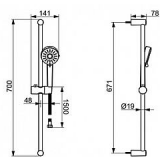

HANSA BASIC 55780133 sprchová souprava -3 proudy

» Koupelny a WC » Sprchy, sprchový program » Sprchy » Sprchové soupravy + sety » HANSABASIC

[Hansa](#)

Balení	1,0000
Kód produktu	40689
EAN	4057304019135

Ruční sprcha, sprchová tyč s nastavitelnou roztečí úchytů, sprchová hadice (1500 mm), mýdelník, technologie proti usazeninám, montáž na zeď, chrom, tři proudy, průtok 11,4 l/min