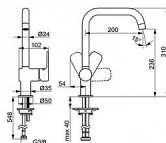

HANSA BASIC 55562203 kuchyňská vodovodní baterie

» Koupelny a WC » Vodovodní baterie » Dřezové baterie » HANSABASIC

[Hansa](#)

Balení	1,0000
Kód produktu	40692
EAN	4057304019081

Jednopáková s bočním ovládním, stojánková, chromj, otočné výtokové rameno, flexibilní připojovací hadice, montážní systém Rapid, průtok 10,8 l/min, vyložení 200 mm