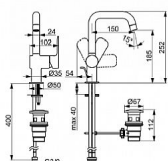

HANSA BASIC 5552203 umyvadlová páková baterie s odpadní soupravou

» Koupelny a WC » Vodovodní baterie » Umyvadlové baterie » HANSABASIC

[Hansa](#)

Balení	1,0000
Kód produktu	40672
EAN	4057304019029

Jednopáková, stojánková, s bočním ovládním, chrom, otočné výtokové rameno, flexibilní připojovací hadice G3/8, montážní systém RAPID, vyložení 150 mm, průtok 4,8 l/min