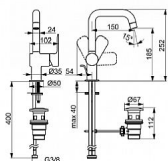

HANSA BASIC 5552203 umyvadlová páková baterie s odpadní soupravou

» Koupelny » Vodovodní baterie » Umyvadlové baterie » HANSABASIC

[Hansa](#)

Balení	0,00 ks
Množství skladem	0,00
Rezervováno	0,00
Kód produktu	40672
EAN	4057304019029

Jednopáková, stojánková, s bočním ovládním, chrom, otočné výtokové rameno, flexibilní připojovací hadice G3/8, montážní systém RAPID, vyložení 150 mm, průtok 4,8 l/min

Cena bez DPH	3 383,86 Kč
Cena s DPH	4 094,47 Kč