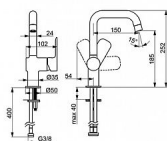

HANSA BASIC 55542203 umyvadlová páková baterie bez odpadní soupravy

» Koupelny a WC » Vodovodní baterie » Umyvadlové baterie » HANSABASIC

[Hansa](#)

Balení	1,0000
Kód produktu	40673
EAN	4057304019012

Jednopáková, stojánková, s bočním ovládním, chrom, otočné výtokové rameno, flexibilní připojovací hadice G3/8, montážní systém RAPID, vyložení 150 mm, průtok 4,8 l/min