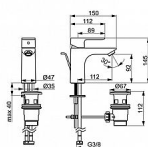

# HANSA BASIC 55502203 umyvadlová páková baterie XL s odpadní soupravou

» AKCE » Hansa - baterie + příslušenství

[Hansa](#)

Balení	1,0000
Množství skladem	2,00
Rezervováno	2,00
Kód produktu	40676
EAN	4057304019005

Jednopáková, stojánková, chrom, pevné výtokové rameno, flexibilní připojovací hadice G3/8, montážní systém RAPID, vyložení 112 mm, průtok 4,8 l/min

Dostupnost:

Na dotaz