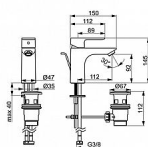

HANSA BASIC 55502203 umyvadlová páková baterie XL s odpadní soupravou

» AKCE » Hansa - baterie + příslušenství

[Hansa](#)

Balení	1,0000
Množství skladem	40,00
Rezervováno	36,00
Kód produktu	40676
EAN	4057304019005

Jednopáková, stojánková, chrom, pevné výtokové rameno, flexibilní připojovací hadice G3/8, montážní systém RAPID, vyložení 112 mm, průtok 4,8 l/min

Dostupnost: 4,00 ks

Parametry zboží

Výrobce	Hansa