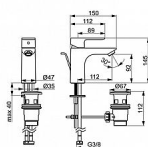

HANSA BASIC 55502203 umyvadlová páková baterie XL s odpadní soupravou

» AKCE » Hansa - baterie + příslušenství

[Hansa](#)

| | |
|------------------|---------------|
| Balení | 1,0000 |
| Množství skladem | 40,00 |
| Rezervováno | 36,00 |
| Kód produktu | 40676 |
| EAN | 4057304019005 |

Jednopáková, stojánková, chrom, pevné výtokové rameno, flexibilní připojovací hadice G3/8, montážní systém RAPID, vyložení 112 mm, průtok 4,8 l/min

Dostupnost: 4,00 ks

Parametry zboží

| | |
|---------|-------|
| Výrobce | Hansa |
|---------|-------|