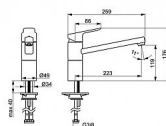

HANSA BASIC 55482203 kuchyňská vodovodní baterie

» Koupelny a WC » Vodovodní baterie » Dřezové baterie » HANSABASIC

[Hansa](#)

Balení	1,0000
Kód produktu	40693
EAN	4057304019074

Jednopáková, stojánková, chromj, otočné výtokové rameno, flexibilní připojovací hadice, montážní systém Rapid, průtok 10,8 l/min, vyložení 223 mm