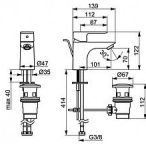

HANSA BASIC 55402203 umyvadlová páková baterie s odpadní soupravou

» Koupelny a WC » Vodovodní baterie » Umyvadlové baterie » HANSABASIC

[Hansa](#)

Balení	1,0000
Množství skladem	1,00
Kód produktu	40674
EAN	4057304018985

Jednopáková, stojánková, chrom, pevné výtokové rameno, flexibilní připojovací hadice G3/8, montážní systém RAPID, vyložení 101 mm, průtok 4,8 l/min

Dostupnost: 1,00 ks