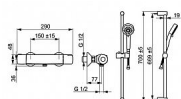

HANSA BASIC 55150131 sprchová termostatická baterie se sprchovým setem

» AKCE » Hansa - baterie + příslušenství

[Hansa](#)

Balení	1,0000
Množství skladem	6,00
Rezervováno	6,00
Kód produktu	40690
EAN	4057304019173

Termostatická, montáž na zeď, chrom, rukojeť regulátoru teploty a průtoku, ruční sprcha, sprchová tyč, sprchová hadice (1500 mm), ECO funkce pro omezení průtoku vody, bezpečnostní pojistka proti opaření při 38C, THERMO COOL, tři proudy, průtok 9,6 l/min, etážky

Dostupnost:

Na dotaz

Parametry zboží

Výrobce	Hansa