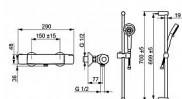

HANSA BASIC 55150131 sprchová termostatická baterie se sprchovým setem

» AKCE » Hansa - baterie + příslušenství

[Hansa](#)

Balení	1,0000
Kód produktu	40690
EAN	4057304019173

Termostatická, montáž na zeď, chrom, rukojeť regulátoru teploty a průtoku, ruční sprcha, sprchová tyč, sprchová hadice (1500 mm), ECO funkce pro omezení průtoku vody, bezpečnostní pojistka proti opaření při 38C, THERMO COOL, tři proudy, průtok 9,6 l/min, etážky