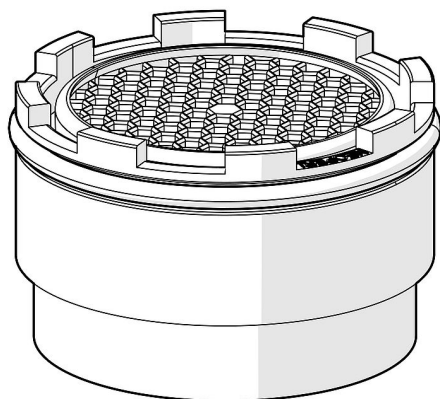

HANSA 59913366 perlátor M18.5x1

» Koupelny a WC » Příslušenství

[Hansa](#)

Balení	1,0000
Kód produktu	25972
EAN	4015474204249

PCA® aerátor s konstatním průtokovým množstvím nezávislým na změnách tlaku, CACHE® aerátor umístěný přímo ve výtokovém rameni

Vnější závit

Průtok při 3 barech (s regulátorem průtoku) 5.7 l/min

M18.5x1

Dostupnost:

Na dotaz