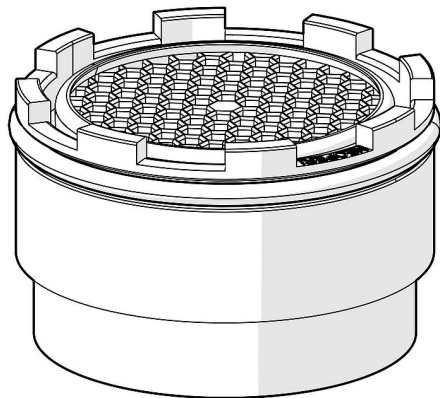

HANSA 59913366 perlátor M18.5x1

» Koupelny a WC » Příslušenství

[Hansa](#)

Balení	1,0000
Kód produktu	25972
EAN	4015474204249

PCA® aerátor s konstatním průtokovým množstvím nezávislým na změnách tlaku, CACHE® aerátor umístěný přímo ve výtokovém rameni

Vnější závit

Průtok při 3 barech (s regulátorem průtoku) 5.7 l/min
M18.5x1

Dostupnost:

Na dotaz

Parametry zboží

Výrobce	Hansa
---------	-------