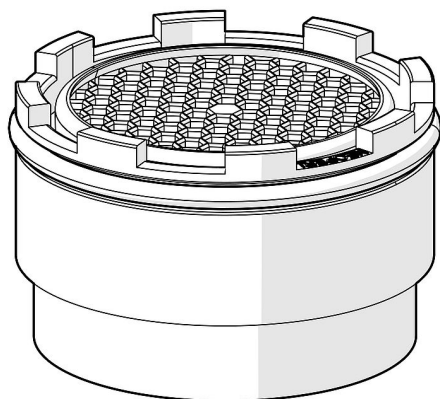

HANSA 59913366 perlátor M18.5x1

» Koupelny a WC » Příslušenství

[Hansa](#)

Balení	1,0000
Množství skladem	1,00
Kód produktu	25972
EAN	4015474204249

PCA® aerátor s konstatním průtokovým množstvím nezávislým na změnách tlaku, CACHE® aerátor umístěný přímo ve výtokovém rameni
Vnější závit
Průtok při 3 barech (s regulátorem průtoku) 5.7 l/min
M18.5x1