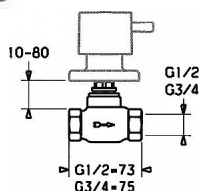

# HANSA 02260100 podomítkový ventil G 3/4" s keramickým vrškem

» Koupelny a WC » Příslušenství

[Hansa](#)

Balení	1,0000
Množství skladem	1,00
Kód produktu	17453
EAN	4015474606586

podomítkový ventil HANSA s keramickými destickami

závitový přípoj G 3/4 (DN 20)

průtokové množství: do 48 l/min

Tělesa armatur: mosaz neuvolňující zinek (MS 63)  
ventil s keramickými destičkami, DN 20  
podomítkové těleso se závitovým připojením DN 20 (G 3/4)  
hloubka zabudování 10-80 mm  
ochranný kryt na prosáklou vodu

Číslo výrobku: 02260100

Obsah dodávky:

Podomítkový ventil bez ovládací rukojeti - doporučené rukojeti viz související produkty níže

Dostupnost: 1,00 ks