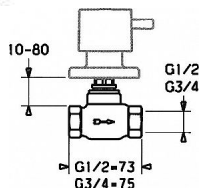

HANSA 02260100 podomítkový ventil G 3/4" s keramickým vrškem

» Koupelny a WC » Příslušenství

[Hansa](#)

Balení	1,0000
Množství skladem	1,00
Kód produktu	17453
EAN	4015474606586

podomítkový ventil HANSA s keramickými destičkami

závitový přípoj G 3/4 (DN 20)

průtokové množství: do 48 l/min

Tělesa armatur: mosaz neuvolňující zinek (MS 63)
ventil s keramickými destičkami, DN 20
podomítkové těleso se závitovým připojením DN 20 (G 3/4)
hloubka zabudování 10-80 mm
ochranný kryt na prosáklou vodu

Číslo výrobku: 02260100

Obsah dodávky:

Podomítkový ventil bez ovládací rukojeti - doporučené rukojeti viz související produkty níže

Dostupnost: 1,00 ks