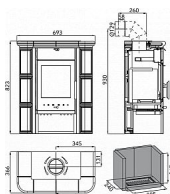

HAAS + SOHN Treviso mini 0434320010000 krbová kamna černá, slonová kost

» Ohřev vody, topení » Krbová kamna

[Haas & Sohn](#)

Balení	1,0000
Kód produktu	590844

Malá, ale šikovná, tak by se dala označit klasická kachlová kamna Treviso Mini. Tradiční "kachláče" nezaberou tolik místa, ale přesto svým výkonem 8,1 kW vytopí až 114 m². Můžete si vybrat z barevné varianty obkladu zelené či slonové kosti. Úložný prostor pod topeništěm na dřevo zajisté přijde vhod.

Mini znamená i to, že průměr vrchního kouřovodu je 130 cm, což ocení ti, kteří potřebují menší průměr pro napojení do komína. Kamna se dodávají komplet osazená kachlemi, stačí jen odborně napojit na komín a můžete topit.

Výkon 2.0 - 6.3 kW
Rozměry 823 / 693 / 366 mm
Průměr kouřovodu 130 mm
Vývod kouřovodu horní
Účinnost 80 %
Vytápěcí schopnost 114 m³
Palivo Dřevo, Uhlé, Uhelné brikety, Dřevěné brikety
Energetická třída A

Dostupnost:

Na dotaz

Parametry zboží

Výrobce	Haas & Sohn