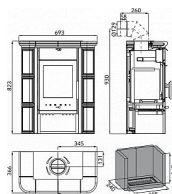

HAAS + SOHN Treviso mini 0434320010000 krbová kamna černá, slonová kost

» Ohřev vody, topení » Krbová kamna

[Haas & Sohn](#)

Balení	1,0000
Kód produktu	590844

Malá, ale šikovná, tak by se dala označit klasická kachlová kamna Treviso Mini. Tradiční "kachláče" nezaberou tolik místa, ale přesto svým výkonem 8,1 kW vytopí až 114 m². Můžete si vybrat z barevné varianty obkladu zelené či slonové kosti. Úložný prostor pod topeništěm na dřevo zajisté přijde vhod.

Mini znamená i to, že průměr vrchního kouřovodu je 130 cm, což ocení ti, kteří potřebují menší průměr pro napojení do komína. Kamna se dodávají komplet osazená kachlemi, stačí jen odborně napojit na komín a můžete topit.

Výkon 2.0 - 6.3 kW
Rozměry 823 / 693 / 366 mm
Průměr kouřovodu 130 mm
Vývod kouřovodu horní
Účinnost 80 %
Vytápěcí schopnost 114 m³
Palivo Dřevo, Uhlé, Uhelné brikety, Dřevěné brikety
Energetická třída A

Dostupnost:

Na dotaz