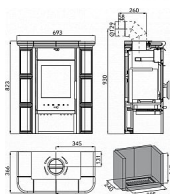

HAAS + SOHN Treviso mini 0434320000000 krbová kamna černá, zelená

» Ohřev vody, topení » Krbová kamna

[Haas & Sohn](#)

Balení	1,0000
Kód produktu	590843

Malá, ale šikovná, tak by se dala označit klasická kachlová kamna Treviso Mini. Tradiční "kachláče" nezaberou tolik místa, ale přesto svým výkonem 8,1 kW vytopí až 114 m². Můžete si vybrat z barevné varianty obkladu zelené či slonové kosti. Úložný prostor pod topeništěm na dřevo zajisté přijde vhod.

Mini znamená i to, že průměr vrchního kouřovodu je 130 cm, což ocení ti, kteří potřebují menší průměr pro napojení do komína. Kamna se dodávají komplet osazená kachlemi, stačí jen odborně napojit na komín a můžete topit.

Výkon 2.0 - 6.3 kW
Rozměry 823 / 693 / 366 mm
Průměr kouřovodu 130 mm
Vývod kouřovodu horní
Účinnost 80 %
Vytápěcí schopnost 114 m³
Palivo Dřevo, Uhlé, Uhelné brikety, Dřevěné brikety
Energetická třída A

Dostupnost:

Na dotaz