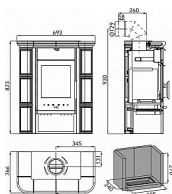

HAAS + SOHN Treviso mini 0434320000000 křbová kamna černá, zelená

» Ohřev vody, topení » Křbová kamna

[Haas & Sohn](#)

Balení	1,0000
Kód produktu	590843

Malá, ale šikovná, tak by se dala označit klasická kachlová kamna Treviso Mini. Tradiční "kachláče" nezaberou tolik místa, ale přesto svým výkonem 8,1 kW vytopí až 114 m². Můžete si vybrat z barevné varianty obkladu zelené či slonové kosti. Úložný prostor pod topeništěm na dřevo zajisté přijde vhod.

Mini znamená i to, že průměr vrchního kouřovodu je 130 cm, což ocení ti, kteří potřebují menší průměr pro napojení do komína. Kamna se dodávají komplet osazená kachlemi, stačí jen odborně napojit na komín a můžete topit.

Výkon 2.0 - 6.3 kW
Rozměry 823 / 693 / 366 mm
Průměr kouřovodu 130 mm
Vývod kouřovodu horní
Účinnost 80 %
Vytápěcí schopnost 114 m³
Palivo Dřevo, Uhlé, Uhelné brikety, Dřevěné brikety
Energetická třída A

Dostupnost: Na dotaz

Parametry zboží

Výrobce Haas & Sohn