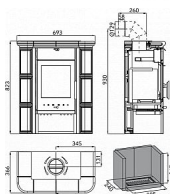

HAAS + SOHN Treviso mini 0434320000000 krbová kamna černá, zelená

» Ohřev vody, topení » Krbová kamna

[Haas & Sohn](#)

Balení	1,0000
Kód produktu	590843

Malá, ale šikovná, tak by se dala označit klasická kachlová kamna Treviso Mini. Tradiční "kachláče" nezaberou tolik místa, ale přesto svým výkonem 8,1 kW vytopí až 114 m². Můžete si vybrat z barevné varianty obkladu zelené či slonové kosti. Úložný prostor pod topeništěm na dřevo zajisté přijde vhod.

Mini znamená i to, že průměr vrchního kouřovodu je 130 cm, což ocení ti, kteří potřebují menší průměr pro napojení do komína. Kamna se dodávají komplet osazená kachlemi, stačí jen odborně napojit na komín a můžete topit.

Výkon 2.0 - 6.3 kW
Rozměry 823 / 693 / 366 mm
Průměr kouřovodu 130 mm
Vývod kouřovodu horní
Účinnost 80 %
Vytápěcí schopnost 114 m³
Palivo Dřevo, Uhlé, Uhelné brikety, Dřevěné brikety
Energetická třída A

Dostupnost:

Na dotaz

Parametry zboží

Výrobce	Haas & Sohn