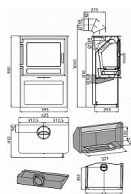

HAAS + SOHN Skarnes 043481860000 krbová kamna černá

» Ohřev vody, topení » Krbová kamna

[Haas & Sohn](#)

Balení	1,0000
Kód produktu	590841

Při pohledu na krbová kamna Skarnes, se vám nejspíše vybaví vřes, zelené louky a barevné rybářské domky. Bytelná litinová dvířka nabízí velkou prosklenou plochu, vhod přijde také prostorný box na dřevo. Krbová kamna Skarnes díky kompaktním rozměrům snadno umístíte i do menších místností.

O pohodlné ovládání se postará systém Easy Control. Díky němu můžete ovládat intenzitu plamene pouze jedním regulátorem.

Výkon 2.7 - 8.3 kW
Rozměry 900 / 595 / 412 mm
Průměr kouřovodu 150 mm
Vývod kouřovodu horní / zadní
Účinnost 75 %
Vytápěcí schopnost 149 m³
Palivo Dřevo
Energetická třída A

Dostupnost:

Na dotaz