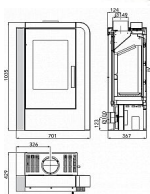

HAAS + SOHN Nordby 042201752000 krbová kamna černá, greystone

» Ohřev vody, topení » Krbová kamna

[Haas & Sohn](#)

Balení	1,0000
Kód produktu	590836

Pro všechny, kdo mají doma málo místa. Krbová kamna Nordby zaberou stejný prostor, jako třeba skříňka s televizí. Nemusíte se bát ani jejich zapojení, odstup tělesa od stěny stačí pouhých 5 cm. Navíc si můžete vybrat mezi zadním a vrchním napojením kouřovodu. Krbová kamna Nordby zdobí elegantní půlměsíc z přírodního kamene v provedení "Woodstone Prestige" (pískovec) nebo "Speckstein Antik" (mastek hrubý povrch). Nově také ve variantě "Greystone" (mastek jemný povrch).

Z boku mají krbová kamna Nordby ovladač systému Easy Control. Hoření díky němu můžete ovládat pouze jedním regulátorem.

Výkon 2.0 - 6.4 kW
Rozměry 1025 / 701 / 367 mm
Průměr kouřovodu 150 mm
Vývod kouřovodu horní / zadní
Účinnost 80 %
Vytápěcí schopnost 113 m3
Palivo Dřevo, Uhlé, Uhelné brikety, Dřevěné brikety
Energetická třída A

Dostupnost:

Na dotaz