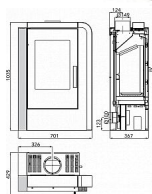

HAAS + SOHN Nordby 042201752000 krbová kamna černá, greystone

» Ohřev vody, topení » Krbová kamna

[Haas & Sohn](#)

Balení	0,00 ks
Množství skladem	0,00
Rezervováno	0,00
Kód produktu	590836

Pro všechny, kdo mají doma málo místa. Krbová kamna Nordby zaberou stejný prostor, jako třeba skříňka s televizí. Nemusíte se bát ani jejich zapojení, odstup tělesa od stěny stačí pouhých 5 cm. Navíc si můžete vybrat mezi zadním a vrchním napojením kouřovodu. Krbová kamna Nordby zdobí elegantní půlměsíc z přírodního kamene v provedení "Woodstone Prestige" (pískovec) nebo "Speckstein Antik" (masek hrubý povrch). Nově také ve variantě "Greystone" (masek jemný povrch).

Z boku mají krbová kamna Nordby ovladač systému Easy Control. Hoření díky němu můžete ovládat pouze jedním regulátorem.

Výkon 2.0 - 6.4 kW
Rozměry 1025 / 701 / 367 mm
Průměr kouřovodu 150 mm
Vývod kouřovodu horní / zadní
Účinnost 80 %
Vytápěcí schopnost 113 m³
Palivo Dřevo, Uhlé, Uhelné brikety, Dřevěné brikety
Energetická třída A

Cena bez DPH	36 393,00 Kč
Cena s DPH	44 035,53 Kč

Dostupnost: Na dotaz