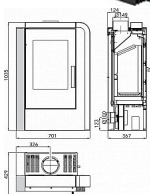

HAAS + SOHN Nordby 042201751000 krbová kamna černá, speckstein

» Ohřev vody, topení » Krbová kamna

[Haas & Sohn](#)

Balení	1,0000
Kód produktu	590835

Pro všechny, kdo mají doma málo místa. Krbová kamna Nordby zaberou stejný prostor, jako třeba skříňka s televizí. Nemusíte se bát ani jejich zapojení, odstup tělesa od stěny stačí pouhých 5 cm. Navíc si můžete vybrat mezi zadním a vrchním napojením kouřovodu. Krbová kamna Nordby zdobí elegantní půlměsíc z přírodního kamene v provedení "Woodstone Prestige" (pískovec) nebo "Speckstein Antik" (mastek hrubý povrch). Nově také ve variantě "Greystone" (mastek jemný povrch).

Z boku mají krbová kamna Nordby ovladač systému Easy Control. Hoření díky němu můžete ovládat pouze jedním regulátorem.

Výkon 2.0 - 6.4 kW
Rozměry 1025 / 701 / 367 mm
Průměr kouřovodu 150 mm
Vývod kouřovodu horní / zadní
Účinnost 80 %
Vytápěcí schopnost 113 m3
Palivo Dřevo, Uhlé, Uhelné brikety, Dřevěné brikety
Energetická třída A

Dostupnost:

Parametry zboží

Na dotaz

Výrobce

Haas & Sohn