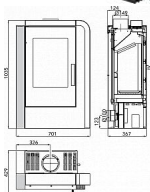

HAAS + SOHN Nordby 042201751000 krbová kamna černá, speckstein

» Ohřev vody, topení » Krbová kamna

[Haas & Sohn](#)

Balení	1,0000
Kód produktu	590835

Pro všechny, kdo mají doma málo místa. Krbová kamna Nordby zaberou stejný prostor, jako třeba skříňka s televizí. Nemusíte se bát ani jejich zapojení, odstup tělesa od stěny stačí pouhých 5 cm. Navíc si můžete vybrat mezi zadním a vrchním napojením kouřovodu. Krbová kamna Nordby zdobí elegantní půlměsíc z přírodního kamene v provedení "Woodstone Prestige" (pískovec) nebo "Speckstein Antik" (mastek hrubý povrch). Nově také ve variantě "Greystone" (mastek jemný povrch).

Z boku mají krbová kamna Nordby ovladač systému Easy Control. Hoření díky němu můžete ovládat pouze jedním regulátorem.

Výkon 2.0 - 6.4 kW
Rozměry 1025 / 701 / 367 mm
Průměr kouřovodu 150 mm
Vývod kouřovodu horní / zadní
Účinnost 80 %
Vytápěcí schopnost 113 m3
Palivo Dřevo, Uhlé, Uhelné brikety, Dřevěné brikety
Energetická třída A

Dostupnost:

Na dotaz