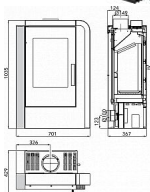

HAAS + SOHN Nordby 042201751000 krbová kamna černá, speckstein

» Ohřev vody, topení » Krbová kamna

[Haas & Sohn](#)

Balení	1,0000
Kód produktu	590835

Pro všechny, kdo mají doma málo místa. Krbová kamna Nordby zaberou stejný prostor, jako třeba skříňka s televizí. Nemusíte se bát ani jejich zapojení, odstup tělesa od stěny stačí pouhých 5 cm. Navíc si můžete vybrat mezi zadním a vrchním napojením kouřovodu. Krbová kamna Nordby zdobí elegantní půlměsíc z přírodního kamene v provedení "Woodstone Prestige" (pískovec) nebo "Speckstein Antik" (mastek hrubý povrch). Nově také ve variantě "Greystone" (mastek jemný povrch).

Z boku mají krbová kamna Nordby ovladač systému Easy Control. Hoření díky němu můžete ovládat pouze jedním regulátorem.

Výkon 2.0 - 6.4 kW
Rozměry 1025 / 701 / 367 mm
Průměr kouřovodu 150 mm
Vývod kouřovodu horní / zadní
Účinnost 80 %
Vytápěcí schopnost 113 m3
Palivo Dřevo, Uhlé, Uhelné brikety, Dřevěné brikety
Energetická třída A

Dostupnost:

Parametry zboží

Na dotaz

Výrobce

Haas & Sohn