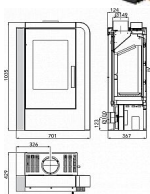

HAAS + SOHN Nordby 042201750000 krbová kamna černá, woodstone

» Ohřev vody, topení » Krbová kamna

[Haas & Sohn](#)

Balení	1,0000
Kód produktu	590834

Pro všechny, kdo mají doma málo místa. Krbová kamna Nordby zaberou stejný prostor, jako třeba skříňka s televizí. Nemusíte se bát ani jejich zapojení, odstup tělesa od stěny stačí pouhých 5 cm. Navíc si můžete vybrat mezi zadním a vrchním napojením kouřovodu. Krbová kamna Nordby zdobí elegantní půlměsíc z přírodního kamene v provedení "Woodstone Prestige" (pískovec) nebo "Speckstein Antik" (mastek hrubý povrch). Nově také ve variantě "Greystone" (mastek jemný povrch).

Z boku mají krbová kamna Nordby ovladač systému Easy Control. Hoření díky němu můžete ovládat pouze jedním regulátorem.

Výkon 2.0 - 6.4 kW
Rozměry 1025 / 701 / 367 mm
Průměr kouřovodu 150 mm
Vývod kouřovodu horní / zadní
Účinnost 80 %
Vytápěcí schopnost 113 m3
Palivo Dřevo, Uhlé, Uhelné brikety, Dřevěné brikety
Energetická třída A

Dostupnost:

Parametry zboží

Na dotaz

Výrobce

Haas & Sohn