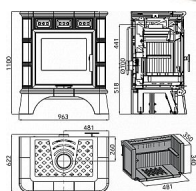

HAAS + SOHN Matera 043521520000 krbová kamna černá, slonová kost

» Ohřev vody, topení » Krbová kamna

[Haas & Sohn](#)

Balení	1,0000
Kód produktu	590833

Výkon 4.0 - 7.9 kW
Rozměry 1100 / 963 / 622 mm
Průměr kouřovodu 160 mm
Vývod kouřovodu horní
Účinnost 78 %
Vytápěcí schopnost 142 m³
Palivo Dřevo