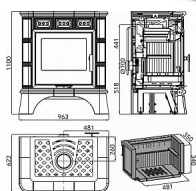

# HAAS + SOHN Matera 043521520000 krbová kamna černá, slonová kost

» Ohřev vody, topení » Krbová kamna

[Haas & Sohn](#)

Balení	1,0000
Kód produktu	590833

Výkon 4.0 - 7.9 kW  
Rozměry 1100 / 963 / 622 mm  
Průměr kouřovodu 160 mm  
Vývod kouřovodu horní  
Účinnost 78 %  
Vytápěcí schopnost 142 m<sup>3</sup>  
Palivo Dřevo