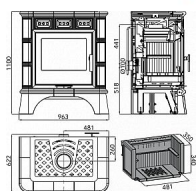

HAAS + SOHN Matera 043521510000 krbová kamna černá, medovník

» Ohřev vody, topení » Krbová kamna

[Haas & Sohn](#)

| | |
|--------------|--------|
| Balení | 1,0000 |
| Kód produktu | 590832 |

Výkon 4.0 - 7.9 kW
Rozměry 1100 / 963 / 622 mm
Průměr kouřovodu 160 mm
Vývod kouřovodu horní
Účinnost 78 %
Vytápěcí schopnost 142 m³
Palivo Dřevo