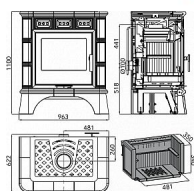

# HAAS + SOHN Matera 043521510000 krbová kamna černá, medovník

» Ohřev vody, topení » Krbová kamna

[Haas & Sohn](#)

Balení	1,0000
Kód produktu	590832

Výkon 4.0 - 7.9 kW  
Rozměry 1100 / 963 / 622 mm  
Průměr kouřovodu 160 mm  
Vývod kouřovodu horní  
Účinnost 78 %  
Vytápěcí schopnost 142 m<sup>3</sup>  
Palivo Dřevo