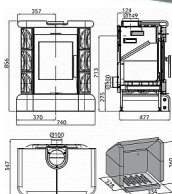

HAAS + SOHN Manta 0434215020000 krbová kamna černá, zelená

» Ohřev vody, topení » Krbová kamna

[Haas & Sohn](#)

Balení	1,0000
Kód produktu	590831

Moderní spalovací komoře, s Terciálním spalováním dávají kachlová kamna Manta tradiční obal. Ke dvířkům v nadčasové černé můžete zvolit kachle v hnědé nebo zelené barvě. Sáhnout můžete i po odstínu "medovník".

Externí přívod vzduchu (CPV) se postará o to, aby byl v místnosti během topení dostatek kyslíku. Vzduchu pro spalování si totiž kachlová kamna Manta berou zvenku.

Výkon 2.3 - 7.2 kW
Rozměry 856 / 740 / 547 mm
Průměr kouřovodu 150 mm
Vývod kouřovodu horní / zadní
Účinnost 81 %

Vytápěcí schopnost 126 m³
Palivo Dřevo, Uhlé, Uhelné brikety, Dřevěné brikety
Energetická třída A+

Dostupnost:

Na dotaz