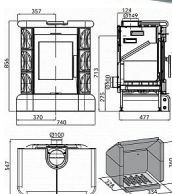

HAAS + SOHN Manta 0434215020000 krbová kamna černá, zelená

» Ohřev vody, topení » Krbová kamna

[Haas & Sohn](#)

Balení	1,0000
Kód produktu	590831

Moderní spalovací komoře, s Terciálním spalováním dávají kachlová kamna Manta tradiční obal. Ke dvířkům v nadčasové černé můžete zvolit kachle v hnědé nebo zelené barvě. Sáhnout můžete i po odstínu "medovník".

Externí přívod vzduchu (CPV) se postará o to, aby byl v místnosti během topení dostatek kyslíku. Vzduchu pro spalování si totiž kachlová kamna Manta berou zvenku.

Výkon 2.3 - 7.2 kW
Rozměry 856 / 740 / 547 mm
Průměr kouřovodu 150 mm
Vývod kouřovodu horní / zadní
Účinnost 81 %

Vytápěcí schopnost 126 m³
Palivo Dřevo, Uhlé, Uhelné brikety, Dřevěné brikety
Energetická třída A+

Dostupnost:

Na dotaz

Parametry zboží

Výrobce	Haas & Sohn