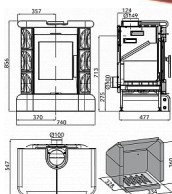

HAAS + SOHN Manta 0434215010000 krbová kamna černá, medovník

» Ohřev vody, topení » Krbová kamna

[Haas & Sohn](#)

Balení	1,0000
Kód produktu	590830

Moderní spalovací komoře, s Terciálním spalováním dávají kachlová kamna Manta tradiční obal. Ke dvířkům v nadčasové černé můžete zvolit kachle v hnědé nebo zelené barvě. Sáhnout můžete i po odstínu "medovník".

Externí přívod vzduchu (CPV) se postará o to, aby byl v místnosti během topení dostatek kyslíku. Vzduchu pro spalování si totiž kachlová kamna Manta berou zvenku.

Výkon 2.3 - 7.2 kW

Rozměry 856 / 740 / 547 mm

Průměr kouřovodu 150 mm

Vývod kouřovodu horní / zadní

Účinnost 81 %

Vytápěcí schopnost 126 m³

Palivo Dřevo, Uhlé, Uhelné brikety, Dřevěné brikety

Energetická třída A+

Dostupnost:

Na dotaz