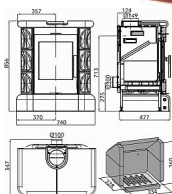

HAAS + SOHN Manta 0434215010000 krbová kamna černá, medovník

» Ohřev vody, topení » Krbová kamna

[Haas & Sohn](#)

Balení	1,0000
Kód produktu	590830

Moderní spalovací komoře, s Terciálním spalováním dávají kachlová kamna Manta tradiční obal. Ke dvířkům v nadčasové černé můžete zvolit kachle v hnědé nebo zelené barvě. Sáhnout můžete i po odstínu "medovník".

Externí přívod vzduchu (CPV) se postará o to, aby byl v místnosti během topení dostatek kyslíku. Vzduchu pro spalování si totiž kachlová kamna Manta berou zvenku.

Výkon 2.3 - 7.2 kW
Rozměry 856 / 740 / 547 mm
Průměr kouřovodu 150 mm
Vývod kouřovodu horní / zadní
Účinnost 81 %
Vytápěcí schopnost 126 m³
Palivo Dřevo, Uhlé brikety, Dřevěné brikety
Energetická třída A+

Dostupnost: Na dotaz

Parametry zboží

Výrobce	Haas & Sohn