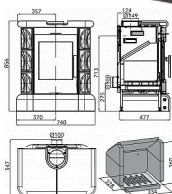

HAAS + SOHN Manta 0434215000000 křbová kamna černá, hnědá

» Ohřev vody, topení » Křbová kamna

[Haas & Sohn](#)

Balení	1,0000
Kód produktu	590829

Moderní spalovací komoře, s Terciálním spalováním dávají kachlová kamna Manta tradiční obal. Ke dvířkům v nadčasové černé můžete zvolit kachle v hnědé nebo zelené barvě. Sáhnout můžete i po odstínu "medovník".

Externí přívod vzduchu (CPV) se postará o to, aby byl v místnosti během topení dostatek kyslíku. Vzduchu pro spalování si totiž kachlová kamna Manta berou zvenku.

Výkon 2.3 - 7.2 kW
Rozměry 856 / 740 / 547 mm
Průměr kouřovodu 150 mm
Vývod kouřovodu horní / zadní
Účinnost 81 %
Vytápěcí schopnost 126 m³
Palivo Dřevo, Uhlé brikety, Dřevěné brikety
Energetická třída A+

Dostupnost: Na dotaz

Parametry zboží

Výrobce Haas & Sohn