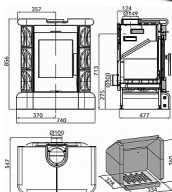

HAAS + SOHN Manta 0434215000000 křbová kamna černá, hnědá

» Ohřev vody, topení » Křbová kamna

[Haas & Sohn](#)

Balení	1,0000
Kód produktu	590829

Moderní spalovací komoře, s Terciálním spalováním dávají kachlová kamna Manta tradiční obal. Ke dvířkům v nadčasové černé můžete zvolit kachle v hnědé nebo zelené barvě. Sáhout můžete i po odstínu "medovník".

Externí přívod vzduchu (CPV) se postará o to, aby byl v místnosti během topení dostatek kyslíku. Vzduchu pro spalování si totiž kachlová kamna Manta berou zvenku.

Výkon 2.3 - 7.2 kW
Rozměry 856 / 740 / 547 mm
Průměr kouřovodu 150 mm
Vývod kouřovodu horní / zadní
Účinnost 81 %
Vytápěcí schopnost 126 m³
Palivo Dřevo, Uhlé brikety, Dřevěné brikety
Energetická třída A+

Dostupnost: Na dotaz

Parametry zboží

Výrobce Haas & Sohn