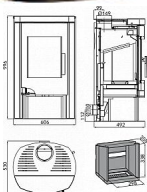

HAAS + SOHN Madeira 0429617500000 krbová kamna černá, woodstone

» Ohřev vody, topení » Krbová kamna

[Haas & Sohn](#)

Balení	1,0000
Kód produktu	590827

Krbová kamna Madeira vám pomohou využít prostor na maximum. Svým oválným tvarem se hodí i pro umístění do rohu. Připojení ke komínu vám usnadní možnost vybrat si vrchní nebo zadní vývod.

Stačí jedna páčka a poslouchají vás na slovo. Díky systému Easy Control můžete krbová kamna Madeira ovládat pouze jedním regulátorem. Udělejte si radost a užíjte si masivní obklad z přírodního pískovce Woodstone Prestige nebo mastku Speckstein antik, který vydrží navěky.

Výkon 3.0 - 6.4 kW
Rozměry 996 / 606 / 530 mm
Průměr kouřovodu 150 mm
Vývod kouřovodu horní / zadní
Účinnost 82 %
Vytápěcí schopnost 115 m³
Palivo Dřevo
Energetická třída A

Dostupnost:

Na dotaz