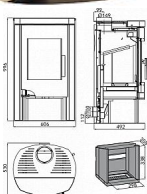

HAAS + SOHN Madeira 042961750000 krbová kamna černá, woodstone

» Ohřev vody, topení » Krbová kamna

[Haas & Sohn](#)

Balení	1,0000
Kód produktu	590827

Krbová kamna Madeira vám pomohou využít prostor na maximum. Svým oválným tvarem se hodí i pro umístění do rohu. Připojení ke komínu vám usnadní možnost vybrat si vrchní nebo zadní vývod.

Stačí jedna páčka a poslouchají vás na slovo. Díky systému Easy Control můžete krbová kamna Madeira ovládat pouze jedním regulátorem. Udělejte si radost a užijte si masivní obklad z přírodního pískovce Woodstone Prestige nebo mastku Speckstein antik, který vydrží navěky.

Výkon 3.0 - 6.4 kW
Rozměry 996 / 606 / 530 mm
Průměr kouřovodu 150 mm
Vývod kouřovodu horní / zadní
Účinnost 82 %
Vytápěcí schopnost 115 m³
Palivo Dřevo
Energetická třída A

Dostupnost:

Na dotaz

Parametry zboží

Výrobce	Haas & Sohn