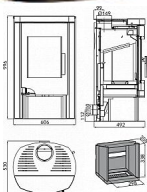

HAAS + SOHN Madeira 0429617500000 krbová kamna černá, woodstone

» Ohřev vody, topení » Krbová kamna

[Haas & Sohn](#)

Balení	1,0000
Kód produktu	590827

Krbová kamna Madeira vám pomohou využít prostor na maximum. Svým oválným tvarem se hodí i pro umístění do rohu. Připojení ke komínu vám usnadní možnost vybrat si vrchní nebo zadní vývod.

Stačí jedna páčka a poslouchají vás na slovo. Díky systému Easy Control můžete krbová kamna Madeira ovládat pouze jedním regulátorem. Udělejte si radost a užijte si masivní obklad z přírodního pískovce Woodstone Prestige nebo mastku Speckstein antik, který vydrží navěky.

Výkon 3.0 - 6.4 kW
Rozměry 996 / 606 / 530 mm
Průměr kouřovodu 150 mm
Vývod kouřovodu horní / zadní
Účinnost 82 %
Vytápěcí schopnost 115 m³
Palivo Dřevo
Energetická třída A

Dostupnost:

Na dotaz

Parametry zboží

Výrobce	Haas & Sohn