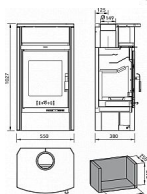

HAAS + SOHN Livorno 042751540000 krbová kamna antracit

» Ohřev vody, topení » Krbová kamna

[Haas & Sohn](#)

Balení	1,0000
Kód produktu	590826

Kamna nemusí být jenom černá. Důkazem jsou krbová kamna Livorno z řady Home. Díky světlému designu jsou vhodná i do menších místností, které opticky rozjasní. Jedinečná kombinace tělesa v barvě antracitu a obkladu z přírodního pískovce prosvítí tmavé zimní večery.

Při přikládání se bude hodit úložný prostor na dřevo. V pícce nad dvířky udrží krbová kamna Livorno v teple třeba šálek čaje. Pak už stačí jenom zapadnout do křesla a relaxovat.

Výkon 2.4 - 7.4 kW
Rozměry 1027 / 550 / 432 mm
Průměr kouřovodu 150 mm
Vývod kouřovodu horní
Účinnost 81 %
Vytápěcí schopnost 133 m³
Palivo Dřevo
Energetická třída A+

Dostupnost:

Na dotaz

Parametry zboží

Výrobce	Haas & Sohn