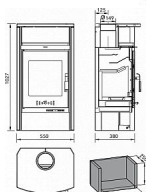

HAAS + SOHN Livorno 042751540000 krbová kamna antracit

» Ohřev vody, topení » Krbová kamna

[Haas & Sohn](#)

Balení	1,0000
Kód produktu	590826

Kamna nemusí být jenom černá. Důkazem jsou krbová kamna Livorno z řady Home. Díky světlému designu jsou vhodná i do menších místností, které opticky rozjasní. Jedinečná kombinace tělesa v barvě antracitu a obkladu z přírodního pískovce prosvítí tmavé zimní večery.

Při přikládání se bude hodit úložný prostor na dřevo. V pícce nad dvířky udrží krbová kamna Livorno v teple třeba šálek čaje. Pak už stačí jenom zapadnout do křesla a relaxovat.

Výkon 2.4 - 7.4 kW
Rozměry 1027 / 550 / 432 mm
Průměr kouřovodu 150 mm
Vývod kouřovodu horní
Účinnost 81 %
Vytápěcí schopnost 133 m³
Palivo Dřevo
Energetická třída A+

Dostupnost:

Na dotaz

Parametry zboží

Výrobce	Haas & Sohn