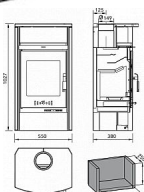

HAAS + SOHN Livorno 0427515171000 krbová kamna antracit, pískovec

» Ohřev vody, topení » Krbová kamna

[Haas & Sohn](#)

Balení	1,0000
Kód produktu	590825

Kamna nemusí být jenom černá. Důkazem jsou krbová kamna Livorno z řady Home. Díky světlému designu jsou vhodná i do menších místností, které opticky rozjasní. Jedinečná kombinace tělesa v barvě antracitu a obkladu z přírodního pískovce prosvítí tmavé zimní večery.

Při přikládání se bude hodit úložný prostor na dřevo. V pícce nad dvířky udrží krbová kamna Livorno v teple třeba šálek čaje. Pak už stačí jenom zapadnout do křesla a relaxovat.

Výkon 2.4 - 7.4 kW
Rozměry 1027 / 550 / 432 mm
Průměr kouřovodu 150 mm
Vývod kouřovodu horní
Účinnost 81 %
Vytápěcí schopnost 133 m³
Palivo Dřevo
Energetická třída A+

Dostupnost: Na dotaz

Parametry zboží

Výrobce Haas & Sohn