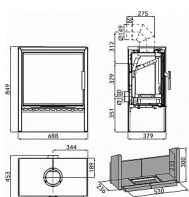

HAAS + SOHN Jonsbo 0434716110000 krbová kamna černá woodstone

» Ohřev vody, topení » Krbová kamna

[Haas & Sohn](#)

Balení	1,0000
Kód produktu	590820

Výkon 4.1 - 8.2 kW
Rozměry 849 / 688 / 453 mm
Průměr kouřovodu 150 mm
Vývod kouřovodu horní / zadní
Účinnost 80 %
Vytápěcí schopnost 147 m³
Palivo Dřevo, Uhlé, Uhelné brikety, Dřevěné brikety