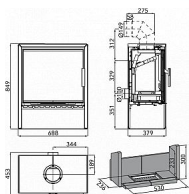

HAAS + SOHN Jonsbo 0434716110000 krbová kamna černá woodstone

» Ohřev vody, topení » Krbová kamna

[Haas & Sohn](#)

Balení	1,0000
Kód produktu	590820

Výkon 4.1 - 8.2 kW
Rozměry 849 / 688 / 453 mm
Průměr kouřovodu 150 mm
Vývod kouřovodu horní / zadní
Účinnost 80 %
Vytápěcí schopnost 147 m³
Palivo Dřevo, Uhlé, Uhelné brikety, Dřevěné brikety