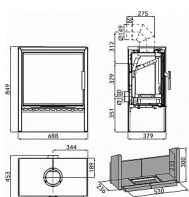

HAAS + SOHN Jonsbo 0434716110000 krbová kamna černá woodstone

» Ohřev vody, topení » Krbová kamna

[Haas & Sohn](#)

Balení	1,0000
Kód produktu	590820

Výkon 4.1 - 8.2 kW
Rozměry 849 / 688 / 453 mm
Průměr kouřovodu 150 mm
Vývod kouřovodu horní / zadní
Účinnost 80 %
Vytápěcí schopnost 147 m3
Palivo Dřevo, Uhlé, Uhelné brikety, Dřevěné brikety