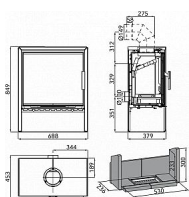

# HAAS + SOHN Jonsbo 043471610000 krbová kamna černá woodstone

» Ohřev vody, topení » Krbová kamna

[Haas & Sohn](#)

Balení	1,0000
Kód produktu	590819

Výkon 4.1 - 8.2 kW  
Rozměry 849 / 688 / 453 mm  
Průměr kouřovodu 150 mm  
Vývod kouřovodu horní / zadní  
Účinnost 80 %  
Vytápěcí schopnost 147 m<sup>3</sup>  
Palivo Dřevo, Uhlé, Uhelné brikety, Dřevěné brikety