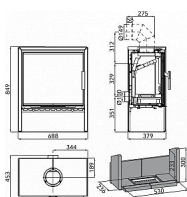

HAAS + SOHN Jonsbo 043471610000 krbová kamna černá woodstone

» Ohřev vody, topení » Krbová kamna

[Haas & Sohn](#)

Balení	1,0000
Kód produktu	590819

Výkon 4.1 - 8.2 kW
Rozměry 849 / 688 / 453 mm
Průměr kouřovodu 150 mm
Vývod kouřovodu horní / zadní
Účinnost 80 %
Vytápěcí schopnost 147 m³
Palivo Dřevo, Uhlé, Uhelné brikety, Dřevěné brikety