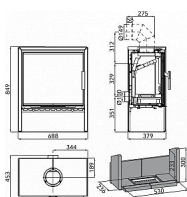

HAAS + SOHN Jonsbo 043471610000 krbová kamna černá woodstone

» Ohřev vody, topení » Krbová kamna

[Haas & Sohn](#)

Balení	1,0000
Kód produktu	590819

Výkon 4.1 - 8.2 kW
Rozměry 849 / 688 / 453 mm
Průměr kouřovodu 150 mm
Vývod kouřovodu horní / zadní
Účinnost 80 %
Vytápěcí schopnost 147 m³
Palivo Dřevo, Uhlé, Uhelné brikety, Dřevěné brikety

Dostupnost: Na dotaz

Parametry zboží

Výrobce	Haas & Sohn