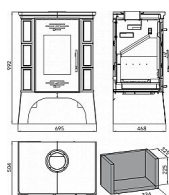

HAAS + SOHN Empoli 0332215220000 krbová kamna černá bordeaux

» Ohřev vody, topení » Krbová kamna

[Haas & Sohn](#)

Balení	1,0000
Kód produktu	590814

Kachlová kamna Empoli z řady Home patří mezi osvědčenou klasiku. Lesklé kachle s dekorem jsou k dispozici ve čtyřech barevných provedeních – hnědé, zelené, bordeaux a karamel. Barvu spodní podstavy si můžete přizpůsobit nátěrem v libovolném odstínu.

Tak trochu klamou tělem. Kachlová kamna Empoli nabízí moderní systém Terciálního spalování, který dokáže zvýšit účinnost a zároveň snížit spotřebu paliva.

Výkon 2.6 - 8.4 kW
Rozměry 992 / 695 / 504 mm
Průměr kouřovodu 150 mm
Vývod kouřovodu horní / zadní
Účinnost 76 %
Vytápěcí schopnost 144 m³
Palivo Dřevo, Uhlé, Uhelné brikety
Energetická třída A

Dostupnost:

Na dotaz