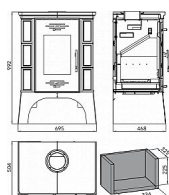

HAAS + SOHN Empoli 0332215220000 krbová kamna černá bordeaux

» Ohřev vody, topení » Krbová kamna

[Haas & Sohn](#)

Balení	1,0000
Kód produktu	590814

Kachlová kamna Empoli z řady Home patří mezi osvědčenou klasiku. Lesklé kachle s dekorem jsou k dispozici ve čtyřech barevných provedeních – hnědé, zelené, bordeaux a karamel. Barvu spodní podstavy si můžete přizpůsobit nátěrem v libovolném odstínu.

Tak trochu klamou tělem. Kachlová kamna Empoli nabízí moderní systém Terciálního spalování, který dokáže zvýšit účinnost a zároveň snížit spotřebu paliva.

Výkon 2.6 - 8.4 kW
Rozměry 992 / 695 / 504 mm
Průměr kouřovodu 150 mm
Vývod kouřovodu horní / zadní
Účinnost 76 %
Vytápěcí schopnost 144 m³
Palivo Dřevo, Uhlé, uhelné brikety
Energetická třída A

Dostupnost: Na dotaz

Parametry zboží

Výrobce Haas & Sohn