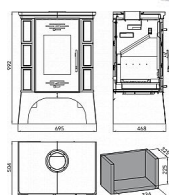

HAAS + SOHN Empoli 0332215210000 krbová kamna černá, zelená

» Ohřev vody, topení » Krbová kamna

[Haas & Sohn](#)

Balení	1,0000
Kód produktu	590813

Kachlová kamna Empoli z řady Home patří mezi osvědčenou klasiku. Lesklé kachle s dekorem jsou k dispozici ve čtyřech barevných provedeních – hnědé, zelené, bordeaux a karamel. Barvu spodní podstavy si můžete přizpůsobit nátěrem v libovolném odstínu.

Tak trochu klamou tělem. Kachlová kamna Empoli nabízí moderní systém Terciálního spalování, který dokáže zvýšit účinnost a zároveň snížit spotřebu paliva.

Výkon 2.6 - 8.4 kW
Rozměry 992 / 695 / 504 mm
Průměr kouřovodu 150 mm
Vývod kouřovodu horní / zadní
Účinnost 76 %
Vytápěcí schopnost 144 m³
Palivo Dřevo, Uhlé, uhelné brikety
Energetická třída A

Dostupnost: Na dotaz

Parametry zboží

Výrobce Haas & Sohn