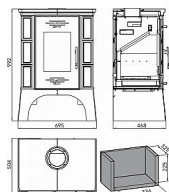

HAAS + SOHN Empoli 033221520000 krbová kamna černá, hnědá

» Ohřev vody, topení » Krbová kamna

[Haas & Sohn](#)

Balení	1,0000
Kód produktu	590791

Kachlová kamna Empoli z řady Home patří mezi osvědčenou klasiku. Lesklé kachle s dekorem jsou k dispozici ve čtyřech barevných provedeních – hnědé, zelené, bordeaux a karamel. Barvu spodní podstavy si můžete přizpůsobit nátěrem v libovolném odstínu.

Tak trochu klamou tělem. Kachlová kamna Empoli nabízí moderní systém Terciálního spalování, který dokáže zvýšit účinnost a zároveň snížit spotřebu paliva.

Výkon 2.6 - 8.4 kW
Rozměry 992 / 695 / 504 mm
Průměr kouřovodu 150 mm
Vývod kouřovodu horní / zadní
Účinnost 76 %
Vytápěcí schopnost 144 m³
Palivo Dřevo, Uhlé, Uhelné brikety
Energetická třída A

Dostupnost:

Na dotaz

Parametry zboží

Výrobce	Haas & Sohn