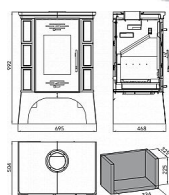

HAAS + SOHN Empoli 033221520000 krbová kamna černá, hnědá

» Ohřev vody, topení » Krbová kamna

[Haas & Sohn](#)

Balení	1,0000
Kód produktu	590791

Kachlová kamna Empoli z řady Home patří mezi osvědčenou klasiku. Lesklé kachle s dekorem jsou k dispozici ve čtyřech barevných provedeních – hnědé, zelené, bordeaux a karamel. Barvu spodní podstavy si můžete přizpůsobit nátěrem v libovolném odstínu.

Tak trochu klamou tělem. Kachlová kamna Empoli nabízí moderní systém Terciálního spalování, který dokáže zvýšit účinnost a zároveň snížit spotřebu paliva.

Výkon 2.6 - 8.4 kW
Rozměry 992 / 695 / 504 mm
Průměr kouřovodu 150 mm
Vývod kouřovodu horní / zadní
Účinnost 76 %
Vytápěcí schopnost 144 m³
Palivo Dřevo, Uhlé, Uhelné brikety
Energetická třída A

Dostupnost:

Na dotaz

Parametry zboží

Výrobce	Haas & Sohn